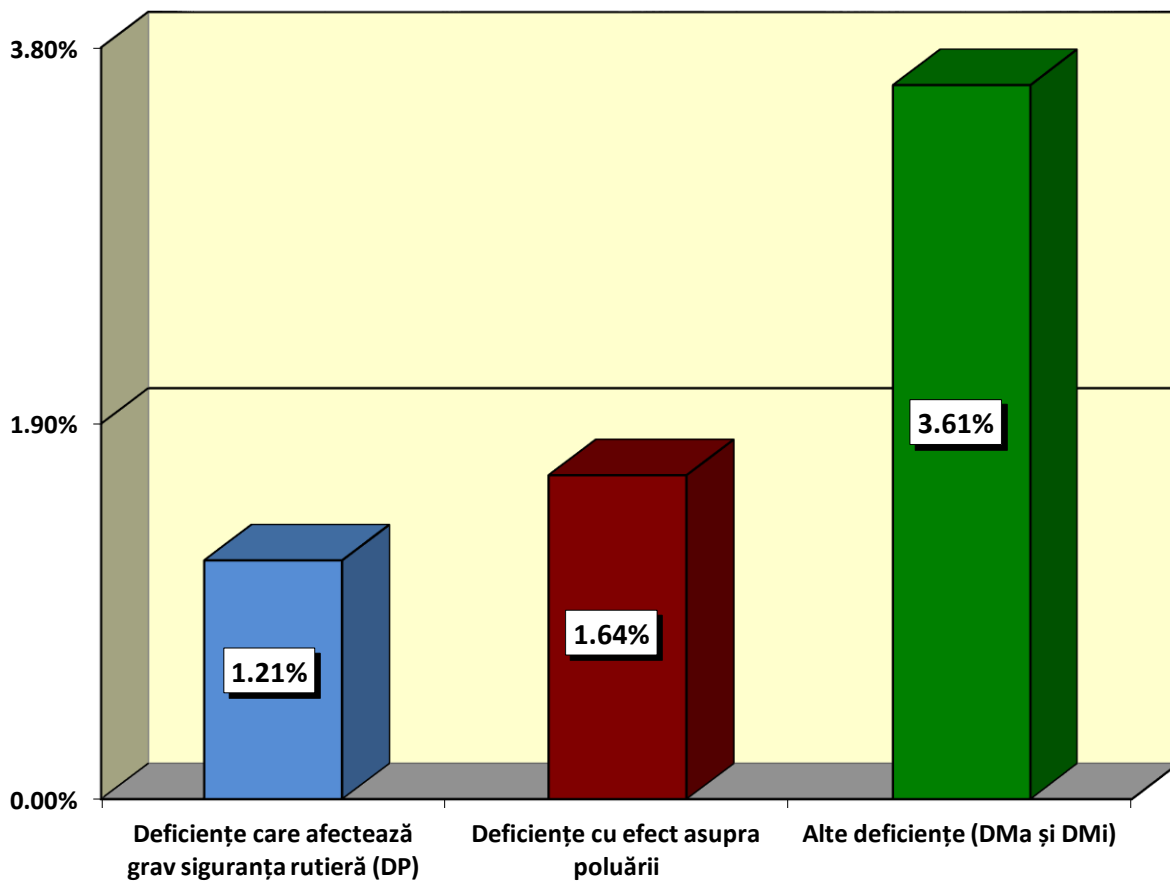

# ANALIZA ACTIVITĂȚII STAȚIILOR DE ITP AUTORIZATE DE RAR PENTRU ANUL 2019

## PROCENTAJUL DE RESPINGERE

Prima prezentare: 4.475.688 vehicule prezentate

## PROCENTAJUL VEHICULELOR LA CARE AU FOST GĂSITE DEFECTE LA PRIMA PREZENTARE ÎN FUNCȚIE DE GRAVITATEA ACESTORA