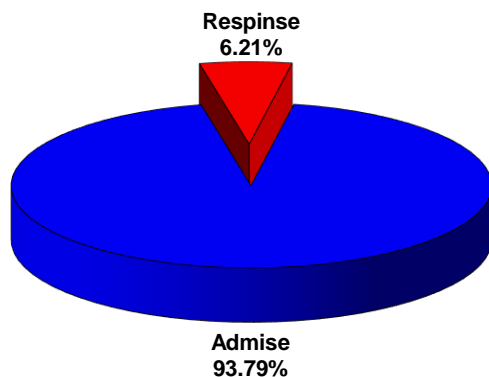

# ANALIZA ACTIVITĂȚII STAȚIILOR DE ITP AUTORIZATE DE RAR PENTRU ANUL 2019

## PROCENTAJUL DE RESPINGERE

Prima prezentare: 4.475.688 vehicule prezentate

## PROCENTAJUL VEHICULELOR LA CARE AU FOST GĂSITE DEFECTE LA PRIMA PREZENTARE ÎN FUNCȚIE DE GRAVITATEA ACESTORA