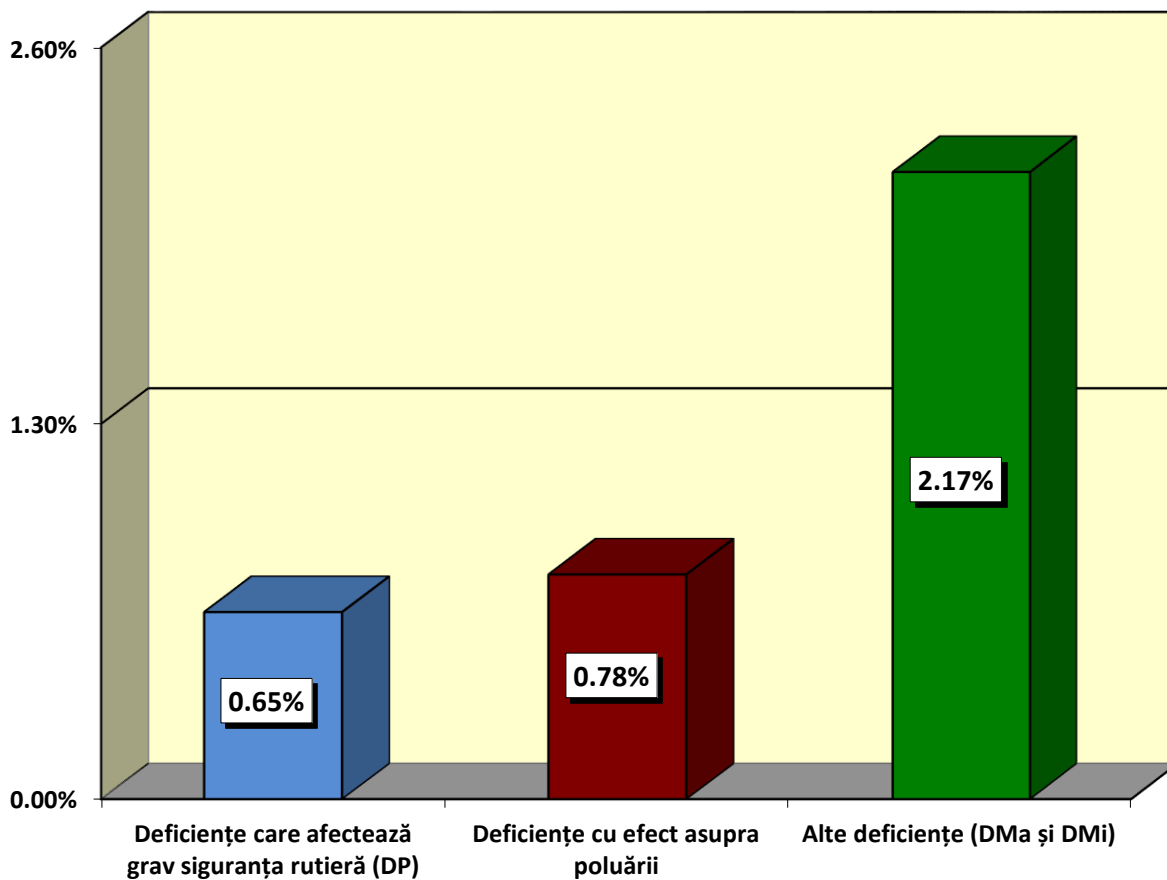

# ANALIZA ACTIVITĂȚII STAȚIILOR DE ITP AUTORIZATE DE RAR PENTRU ANUL 2023

## PROCENTAJUL DE RESPINGERE

Prima prezentare: **5.629.035** vehicule prezentate

## PROCENTAJUL VEHICULELOR LA CARE AU FOST GĂSITE DEFECTE LA PRIMA PREZENTARE ÎN FUNCȚIE DE GRAVITATEA ACESTORA