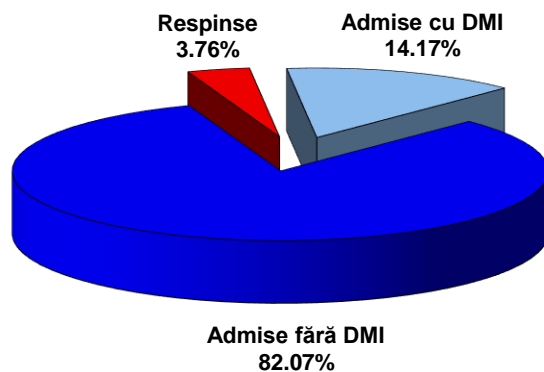

# ANALIZA ACTIVITĂȚII STAȚIILOR DE ITP AUTORIZATE DE RAR PENTRU ANUL 2023

## PROCENTAJUL DE RESPINGERE

Prima prezentare: **5.629.035** vehicule prezentate

## PROCENTAJUL VEHICULELOR LA CARE AU FOST GĂSITE DEFECTE LA PRIMA PREZENTARE ÎN FUNCȚIE DE GRAVITATEA ACESTORA